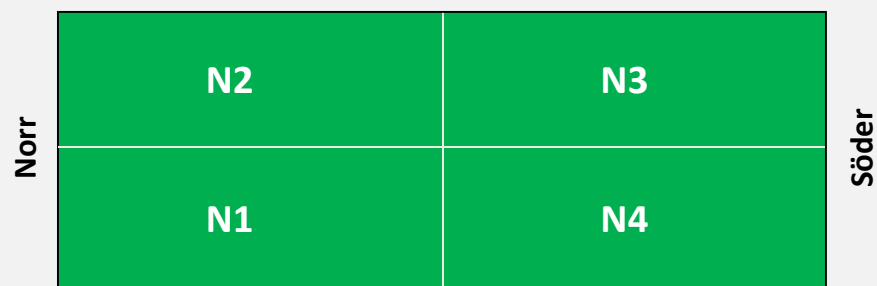

Planschema Ödsmåls IP 2024

Vecka 39

A-plan (Naturgräs)

Tilldelade ytor och omklädningsrum inom parentes.

Ändrad: 2024-09-17

Version: 1

Mån	23-sep	1/2-plan	1/2-plan	
17.00 - 17.30				
17.30 - 18.00	P-09/10 (N1+N2)			
18.00 - 18.30		Dam A (N3+N4)		
18.30 - 19.00				
19.00 - 19.30				
19.30 - 20.00				
20.00 - 20.30				
20.30 - 21.00				

Tis	24-sep	1/2-plan	1/2-plan
17.00 - 17.30			
17.30 - 18.00			
18.00 - 18.30	Herr A (N1+N2)		Utvdam F-11/12 (N3+N4)
18.30 - 19.00			
19.00 - 19.30			
19.30 - 20.00			
20.00 - 20.30			
20.30 - 21.00			

Ons	25-sep	1/2-plan	1/2-plan
17.00 - 17.30			
17.30 - 18.00			
18.00 - 18.30	Dam A (N1+N2)		F-13/14 F-15/16 (N3+N4)
18.30 - 19.00			
19.00 - 19.30			
19.30 - 20.00			
20.00 - 20.30			
20.30 - 21.00			

Tors	26-sep	1/2-plan	1/2-plan
17.00 - 17.30			
17.30 - 18.00			
18.00 - 18.30	Herr A (N1+N2)		P-09/10 (N3+N4)
18.30 - 19.00			
19.00 - 19.30			
19.30 - 20.00			
20.00 - 20.30			
20.30 - 21.00			

Fre	27-sep	1/2-plan	1/2-plan
17.00 - 17.30			
17.30 - 18.00			
18.00 - 18.30			
18.30 - 19.00			
19.00 - 19.30			
19.30 - 20.00			
20.00 - 20.30			
20.30 - 21.00			

Lör	28-sep	1/2-plan	1/2-plan
10.00 - 11.30	P-15/16 F-15/16 (N1+N2)	Match 7:7 10.30 F-13/14 (B + D)	
11.30 - 18.00		Match 9:9 13.00 P-09/10 - Grohed/LSK (A + C) Match 9:9 16.00 Utvdam - SFK/MIF (B + D)	

Sön	29-sep	1/2-plan	1/2-plan
10.00 - 18.00		Match 11:11 13.00 Herr A - Eds FF (A + C)	

Omklädningsrum

A	B
C	D