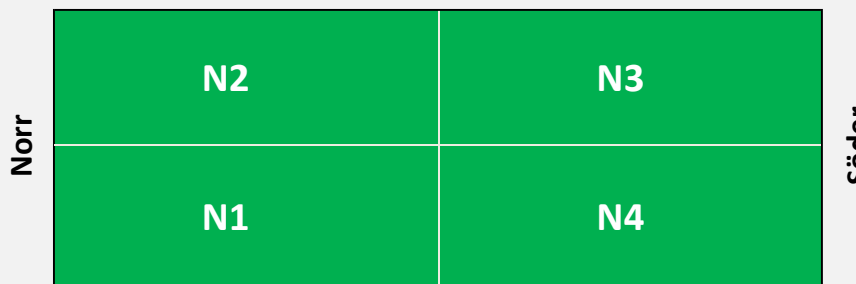

Planschema Ödsmåls IP 2024

Vecka 38

A-plan (Naturgräs)

Tilldelade ytor och omklädningsrum inom parentes.

Ändrad: 2024-08-23

Version: 1

Mån	16-sep	1/2-plan	1/2-plan
17.00 - 17.30			
17.30 - 18.00			
18.00 - 18.30	Sundet (N1+N2)	Dam A (N3+N4)	
18.30 - 19.00			
19.00 - 19.30			
19.30 - 20.00			
20.00 - 20.30			
20.30 - 21.00			

Tis	17-sep	1/2-plan	1/2-plan
17.00 - 17.30			
17.30 - 18.00			
18.00 - 18.30	Herr A (N1+N2)	Utvdam F-11/12 (N3+N4)	
18.30 - 19.00			
19.00 - 19.30			
19.30 - 20.00			
20.00 - 20.30			
20.30 - 21.00			

Ons	18-sep	1/2-plan	1/2-plan
17.00 - 17.30			
17.30 - 18.00			
18.00 - 18.30	Dam A (N1+N2)	F-13/14 F-15/16 (N3+N4)	
18.30 - 19.00			
19.00 - 19.30			
19.30 - 20.00			
20.00 - 20.30			
20.30 - 21.00			

Tors	19-sep	1/2-plan	1/2-plan
17.00 - 17.30			
17.30 - 18.00			
18.00 - 18.30	Herr A (N1+N2)	P-09/10 (N3+N4)	
18.30 - 19.00			
19.00 - 19.30			
19.30 - 20.00			
20.00 - 20.30			
20.30 - 21.00			

Fre	20-sep	1/2-plan	1/2-plan
17.00 - 17.30			
17.30 - 18.00			
18.00 - 18.30			
18.30 - 19.00			
19.00 - 19.30			
19.30 - 20.00			
20.00 - 20.30			
20.30 - 21.00			

Lör	21-sep	1/2-plan	1/2-plan
10.00 - 18.00		Match 7:7 P-13/14 - Rönnäng 10.30 (A + C)	
		Match 9:9 F-11/12 - Munkedal 13.00 (B + D)	
		Match 9:9 P-11/12 - Myckleby 16.00 (A + C)	

Sön	22-sep	1/2-plan	1/2-plan
10.00 - 18.00		Match 7:7 16.00 P-13/14 - IFK Strömstad (B + D)	

Omklädningsrum

A	B
C	D